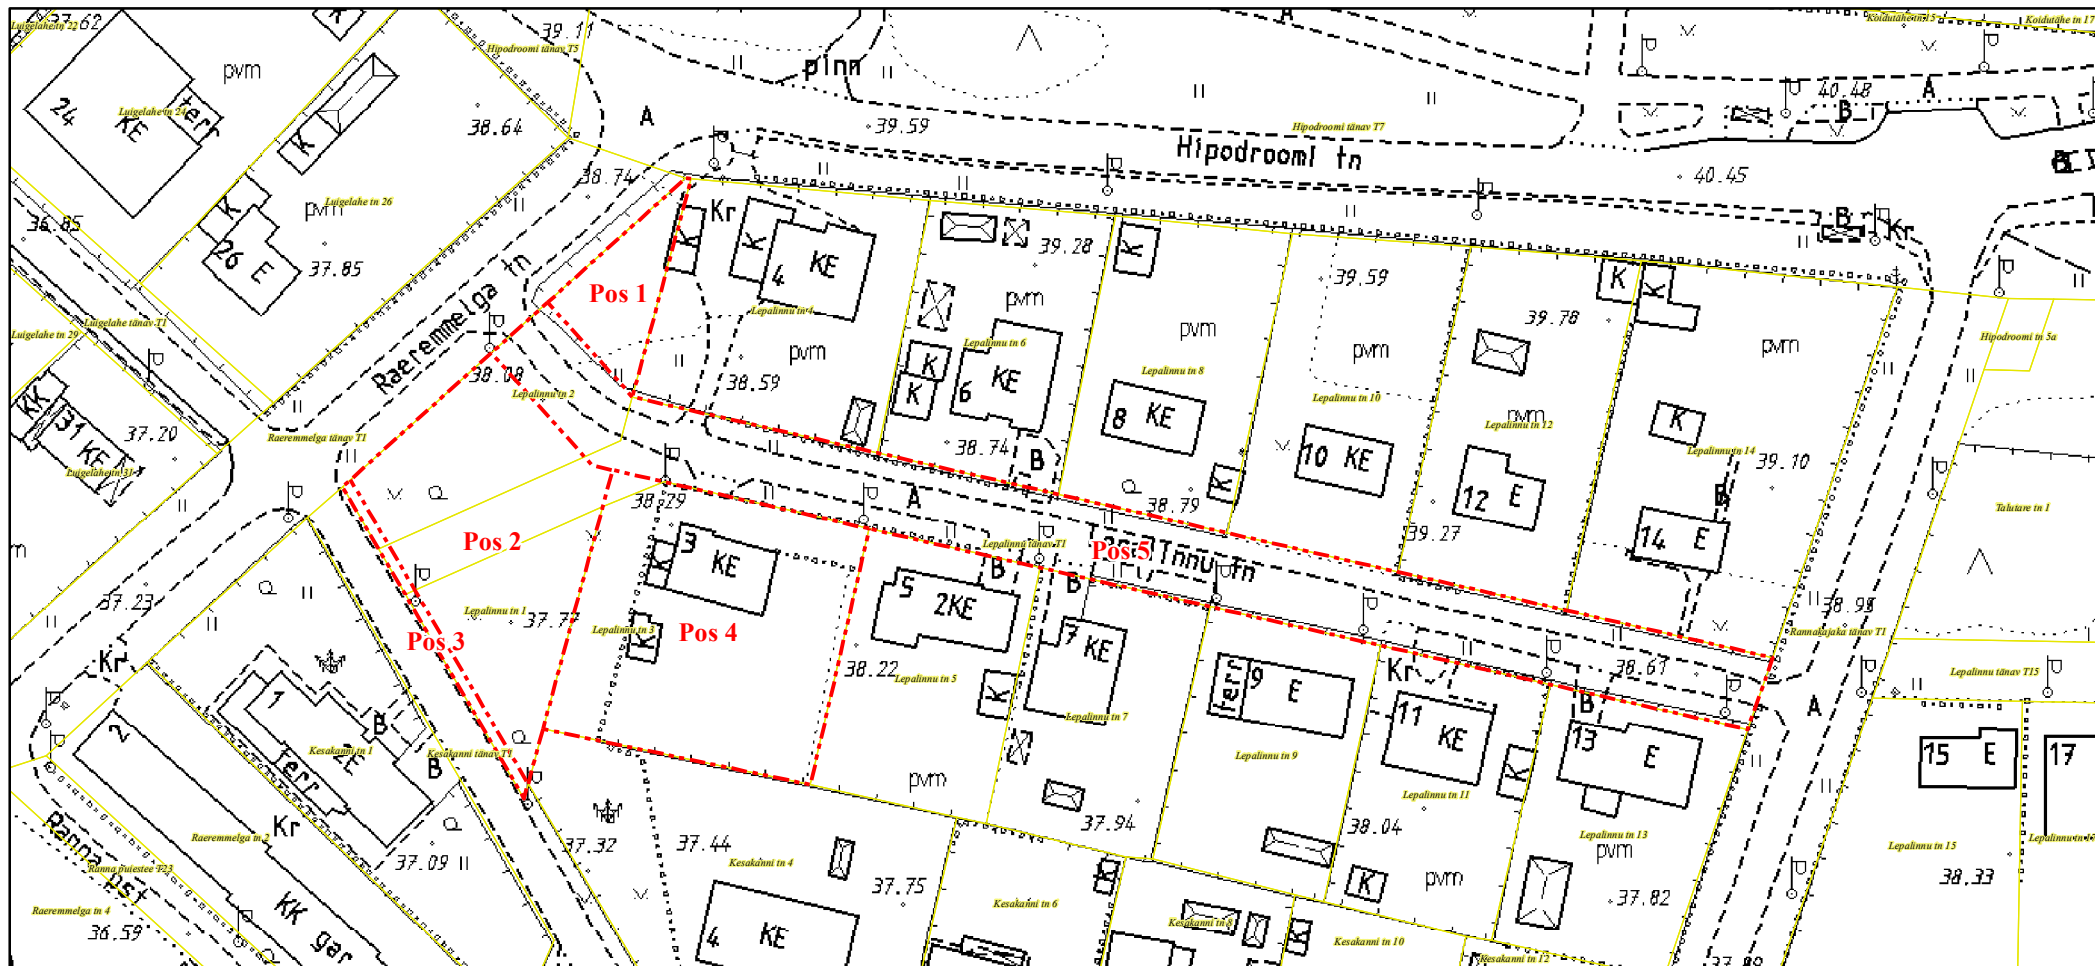

MAAKORRALDUSKAVA

Tartu linn, Lepalinnu tänav T1(79517:039:0013)

Tartu linn, Lepalinnu tn 1 (79517:039:0009)

Tartu linn, Lepalinnu tn 2 (79517:089:0003)

Tartu linn, Lepalinnu tn 3 (79517:039:0011)

1:1 000

Legend

-  Moodustatavate katastriüksuste piirid
-  Olemasolevad katastriüksuste piirid

Koostaja: Pille Toom (Tartu Linnavalitsus, linnaplaneerimise ja maakorralduse osakond, maakorraldusteenistus, maakasutuse spetsialist)
Kuupäev: 23.01.2023